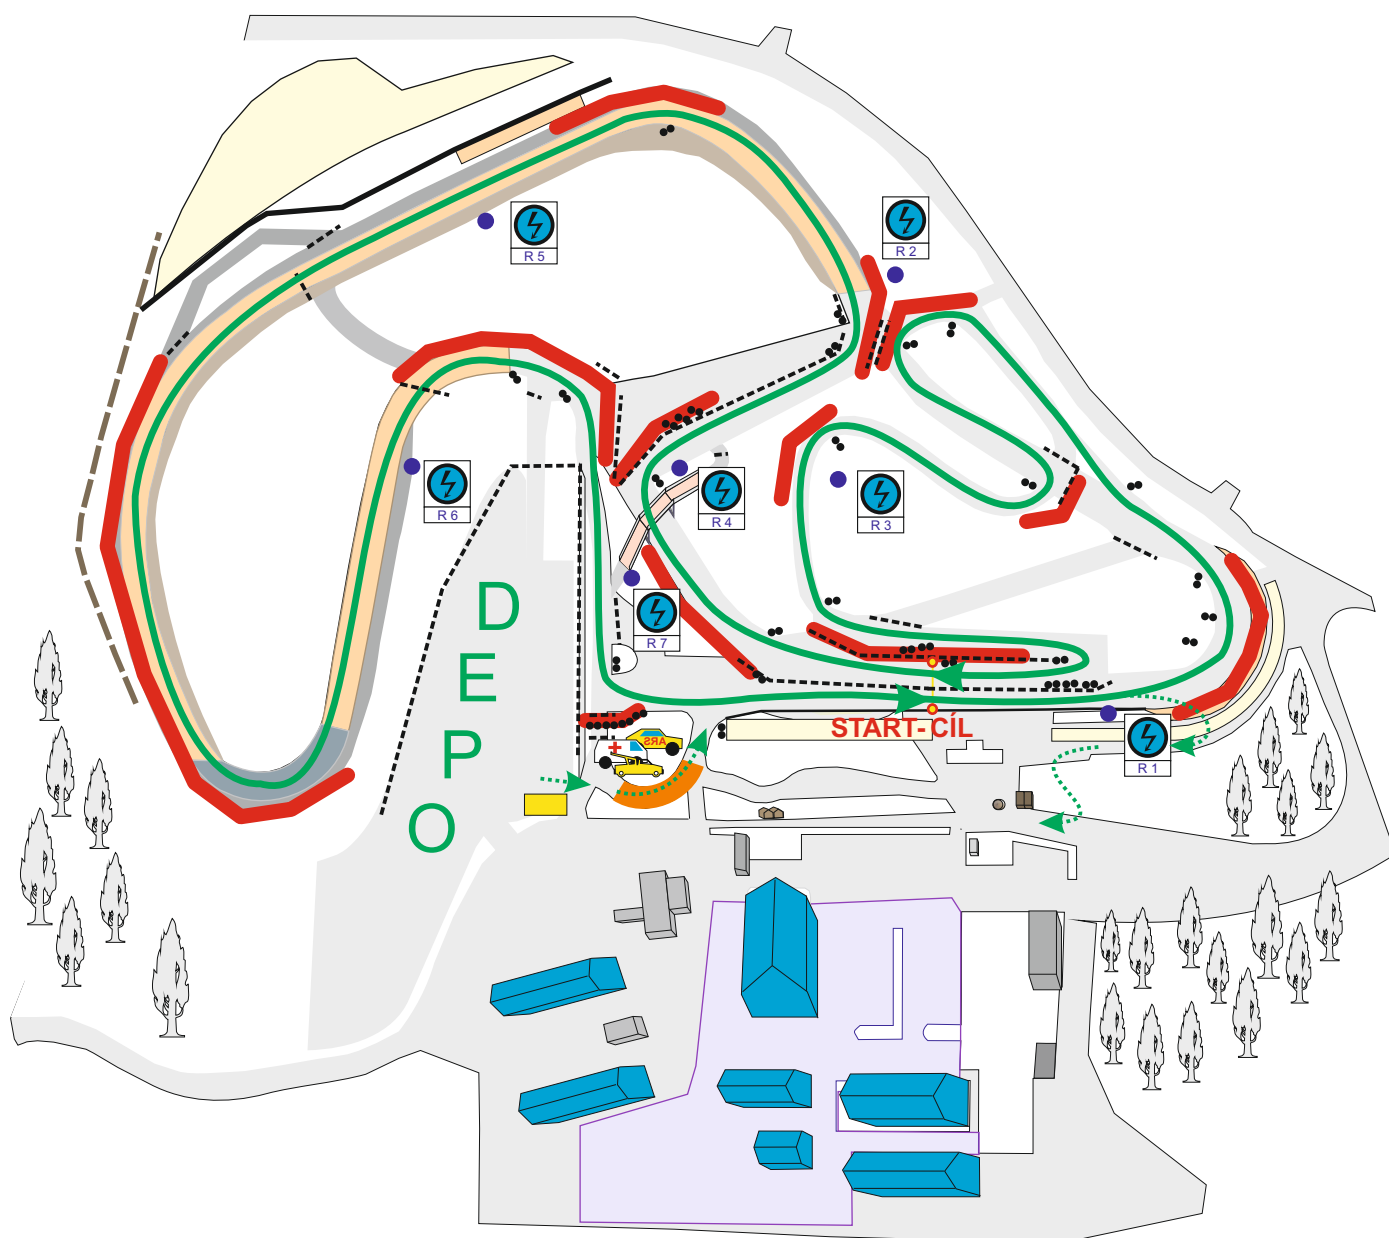

■ Administrativní přejímka, restaurace

— Zóny zákazu vstupu i pro foto

→ Příjezd, odjezd z dráhy

⚡ R3 • Místo signalizace

●● Objížděné body

----- Značení trati

→ Závodní trať

AUTODROM Rally Serie Global Assistance Racing Arena

ABS

AUTOKLUB BOHEMIA SPORT
V AUTOKLUBU ČESKÉ REPUBLIKY

Sosnová 6. 12. 2020
délka okruhu 1970 m